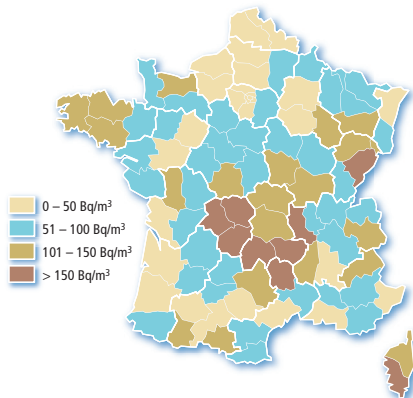

Pour connaître le potentiel radon de votre commune : www.irsn.fr/carte-radon

Moyenne par département des concentrations en radon dans l'air des habitations (en Bq/m³)