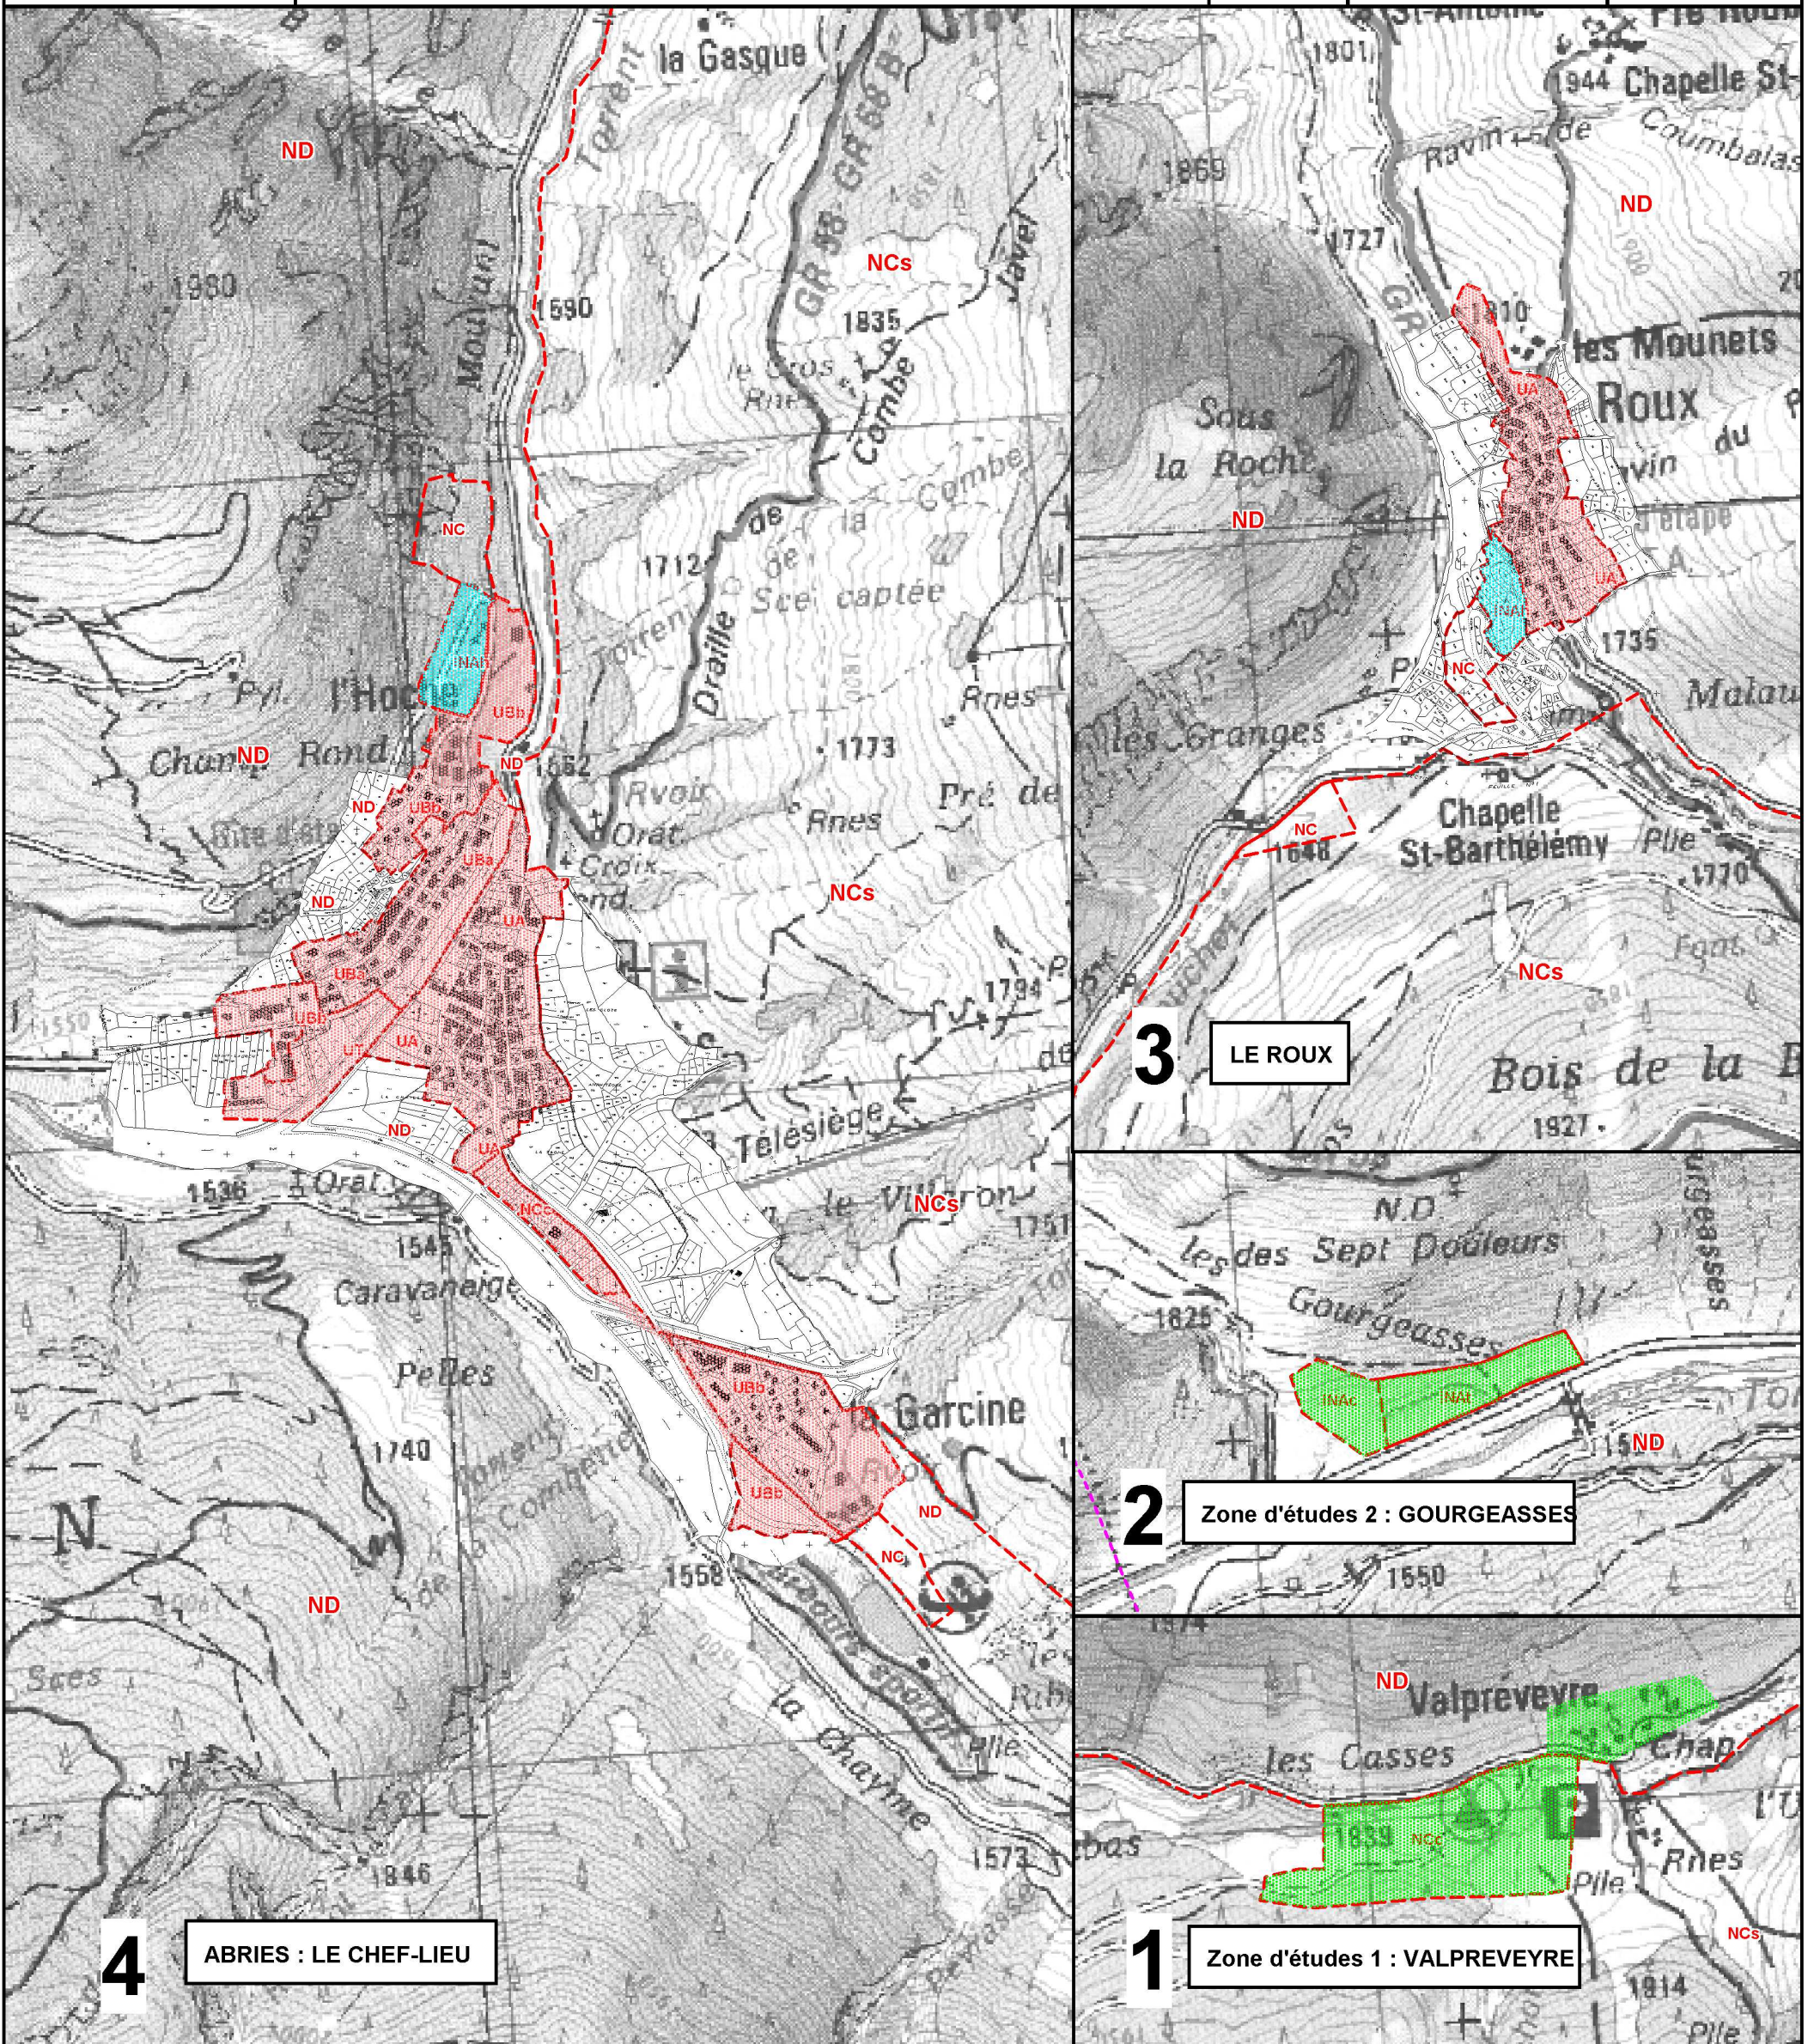

CARTE DE ZONAGE

Schéma Directeur d'Assainissement

Parc Naturel Régional du Queyras

Commune d'ABRIES

LEGENDE

- Zones d'assainissement collectif existantes
- Zones d'assainissement collectif futures à la charge de l'aménageur
- Zones d'assainissement non collectif

- 1- Valprévèyre (situé à l'est du Roux)
- 2- Les Gorgeasses (situé à l'ouest du village)
- 3- Le Roux (situé au nord du village)
- 4- Le Chef-Lieu