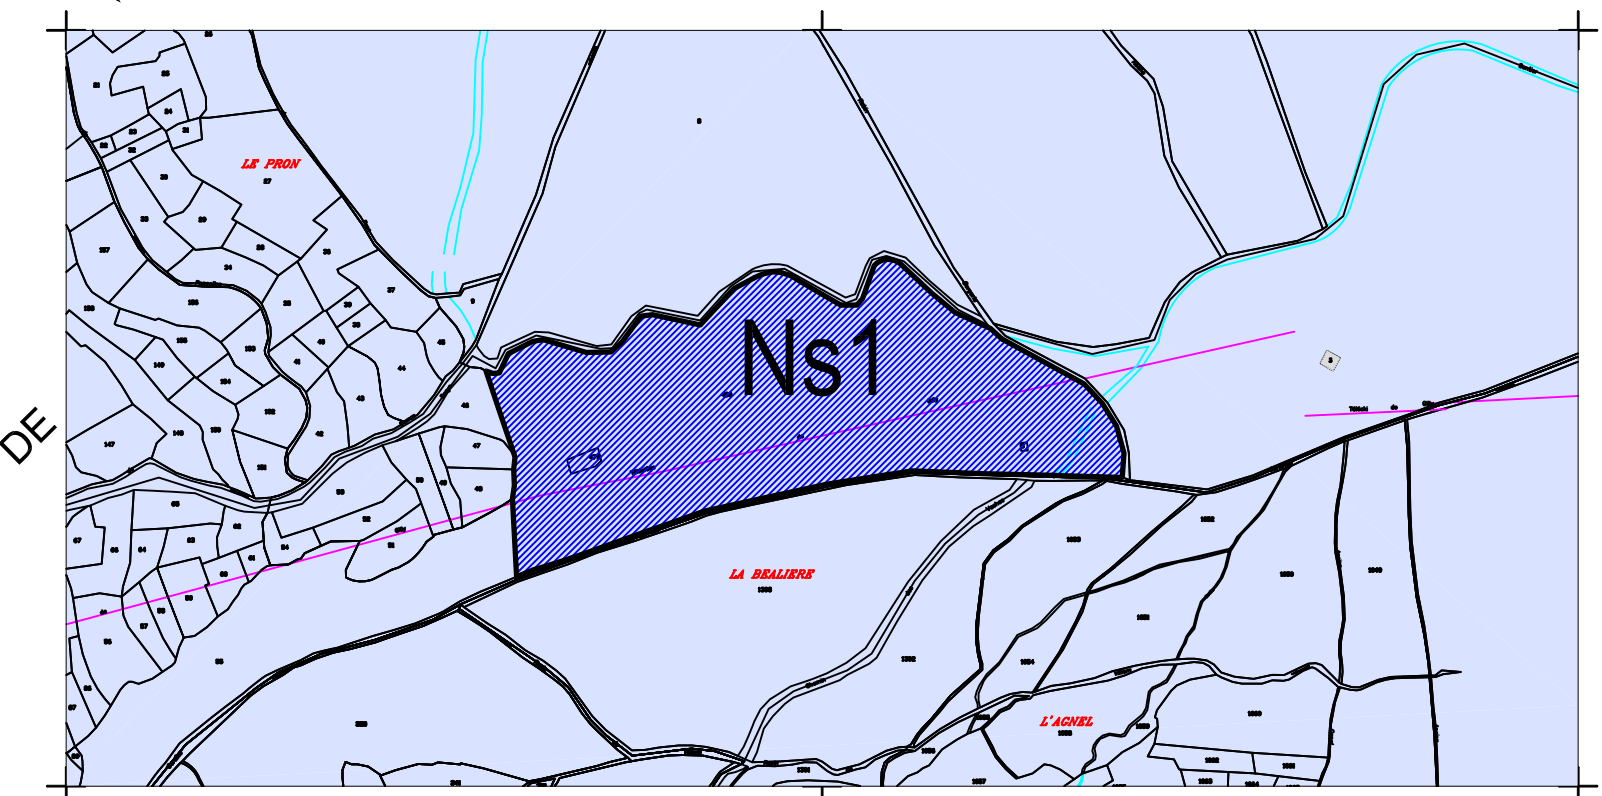

COMMUNE DE CERVIERES

LEGENDE

-  Domaine skiable - Ns
-  Zone Ns1
-  Espaces boisés classés (EBC)
-  Zone N

Voir PLAN du ROUX 3.2.2

Voir PLAN de VALPREVEYRE 3.2.3

Voir PLAN du MALRIF 3.2.4

Voir PLAN du VILLAGE 3.2.1

Ns

Zoom de la zone Ns1 - Echelle 1/5000

DEPARTEMENT DES HAUTES ALPES

Commune d'ABRIES

PLAN LOCAL D'URBANISME
(Art. L. 123 - 1 du Code de l'Urbanisme)

PLAN D'ENSEMBLE

PLAN DE ZONAGE

Approuvé par délibération du Conseil Municipal en date du :	Approuvé par le Préfet du Département des Hautes Alpes par Arrêté en date du :
Jour/Mois/Année	Jour/Mois/Année
Le Maire :	Le Préfet :