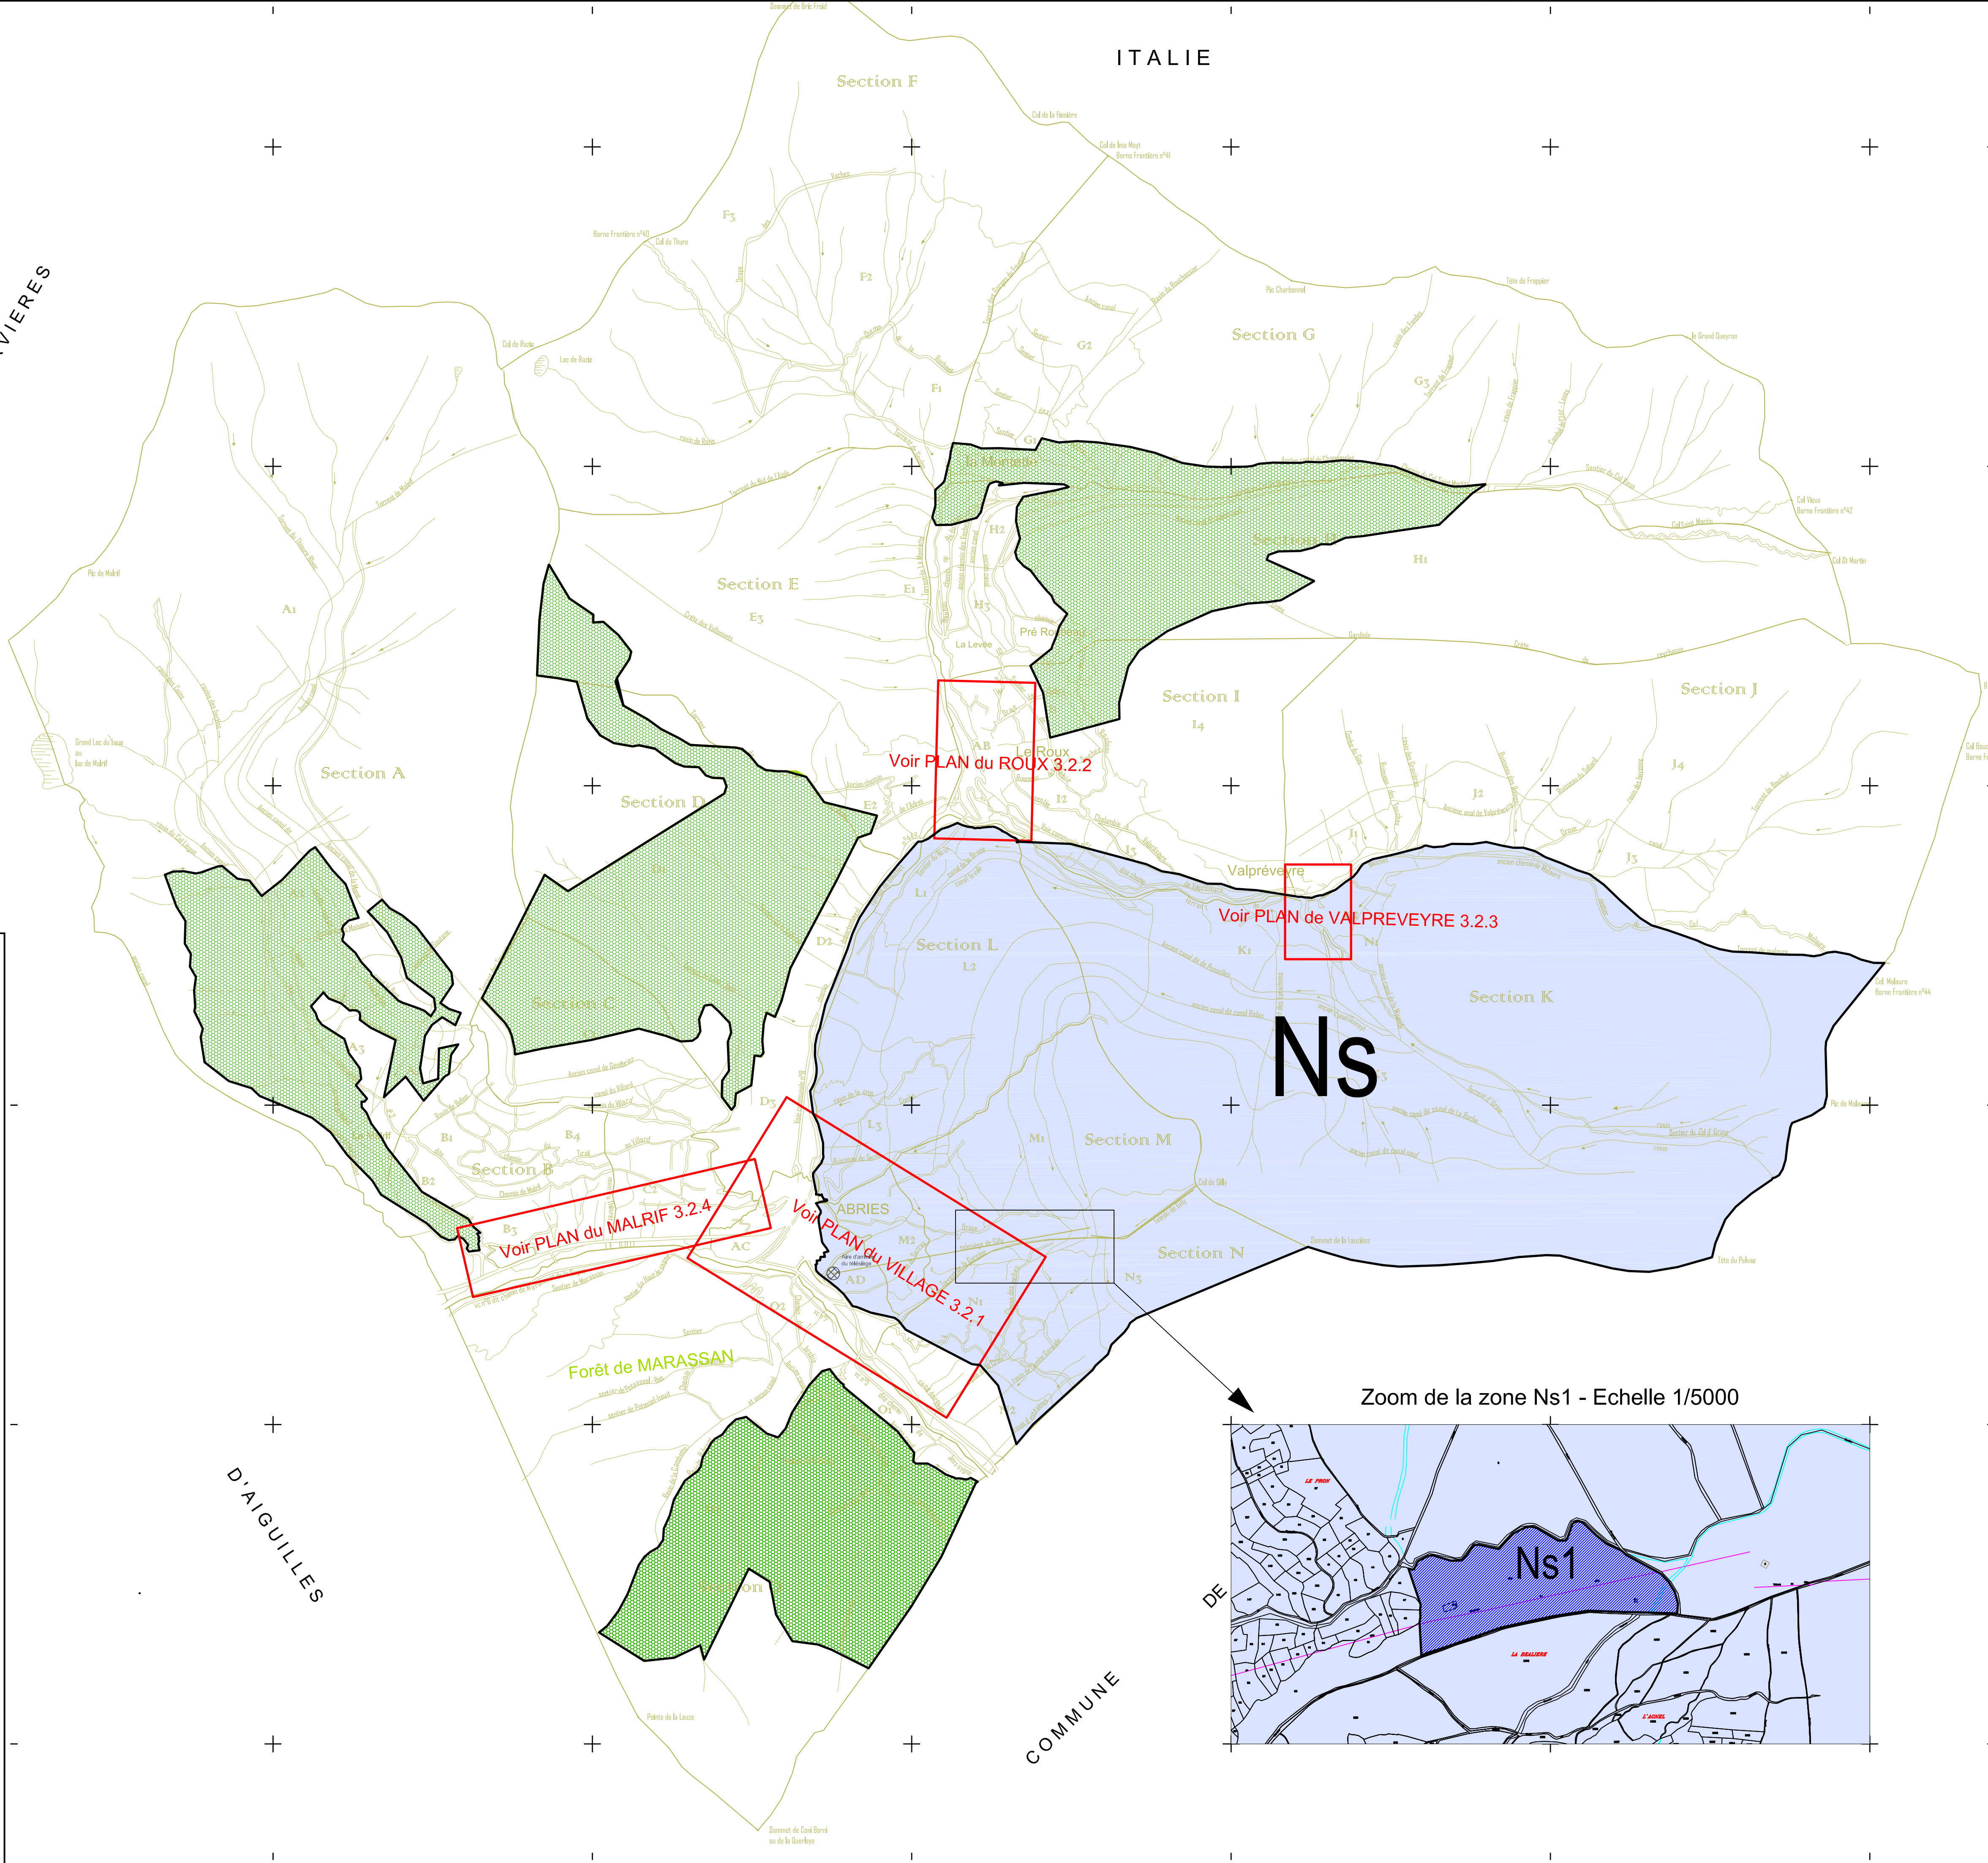

COMMUNE DE CERVIERES

LEGENDE

-  Domaine skiable - Ns
-  Zone Ns1
-  Espaces boisés classés (EBC)
-  Zone N

Voir PLAN du ROUX 3.2.2

Voir PLAN de VALPREVEYRE 3.2.3

Voir PLAN du MALRIF 3.2.4

Voir PLAN du VILLAGE 3.2.1

Ns

Zoom de la zone Ns1 - Echelle 1/5000

DEPARTEMENT DES HAUTES ALPES

Commune d'ABRIES

PLAN LOCAL D'URBANISME
(Art. L. 123 - 1 du Code de l'Urbanisme)

PLAN D'ENSEMBLE

PLAN DE ZONAGE

Approuvé par délibération du Conseil Municipal en date du :	Approuvé par le Préfet du Département des Hautes Alpes par Arrêté en date du :
Jour/Mois/Année	Jour/Mois/Année
Le Maire :	Le Préfet :

INFOGRAPHIE ETABLIE PAR :	Document modifié le :	Pièce 3.2
MG Concept Ingénierie Les Fauvettes n°12 05200 EMBRUN Tel: 04 92 43 05 55 / Fax: 04 92 43 51 52 contact@mgconcept.net www.mgconcept.net	22/04/2008	Document établi le : Février 2006 Dernière modification le : 22-04-2008
Selon observations de la Préfecture des Hautes Alpes		Echelle : 1/20 000