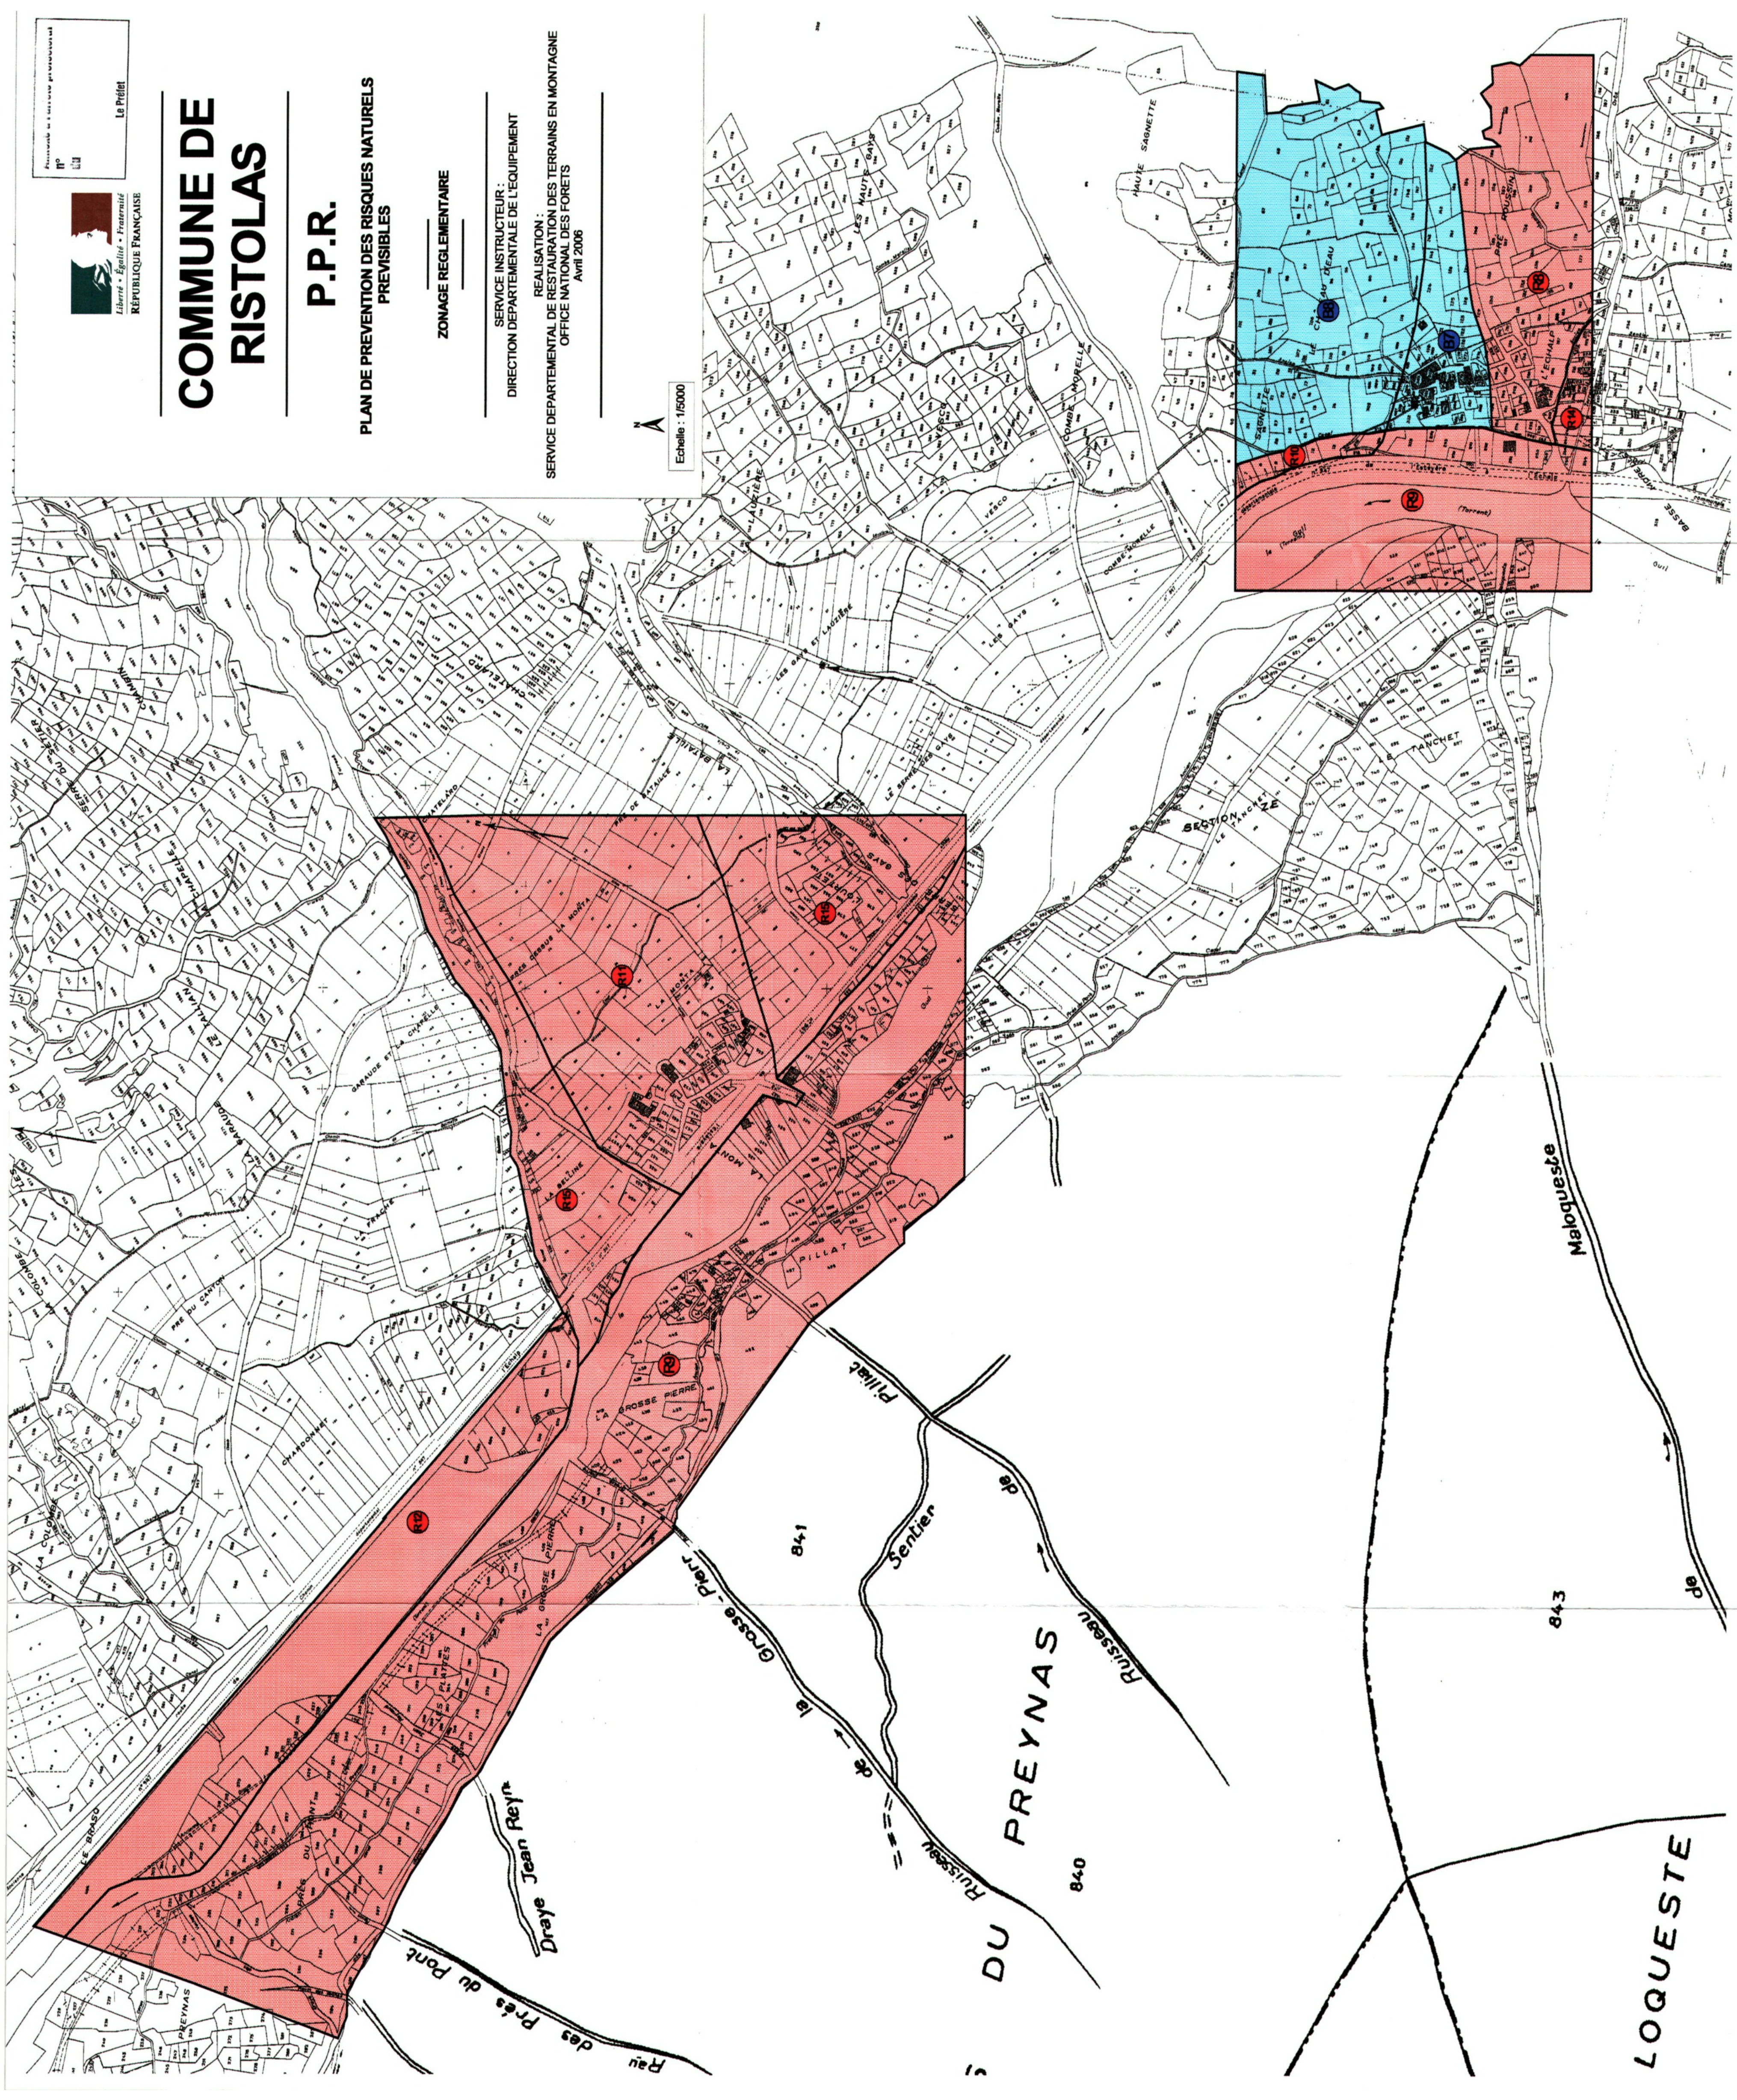

COMMUNE DE RISTOLAS

P.P.R.

PLAN DE PREVENTION DES RISQUES NATURELS PREVISIBLES

ZONAGE REGLEMENTAIRE

SERVICE INSTRUCTEUR :
DIRECTION DEPARTEMENTALE DE L'EQUIPEMENT

SERVICE DEPARTEMENTAL DE
REALISATION : DES TERRAINS EN MONTAGNE
OFFICE NATIONAL DES FORETS
Avril 2006

Edelle : 1:5000

DU PREYNAS

LOQUESTE