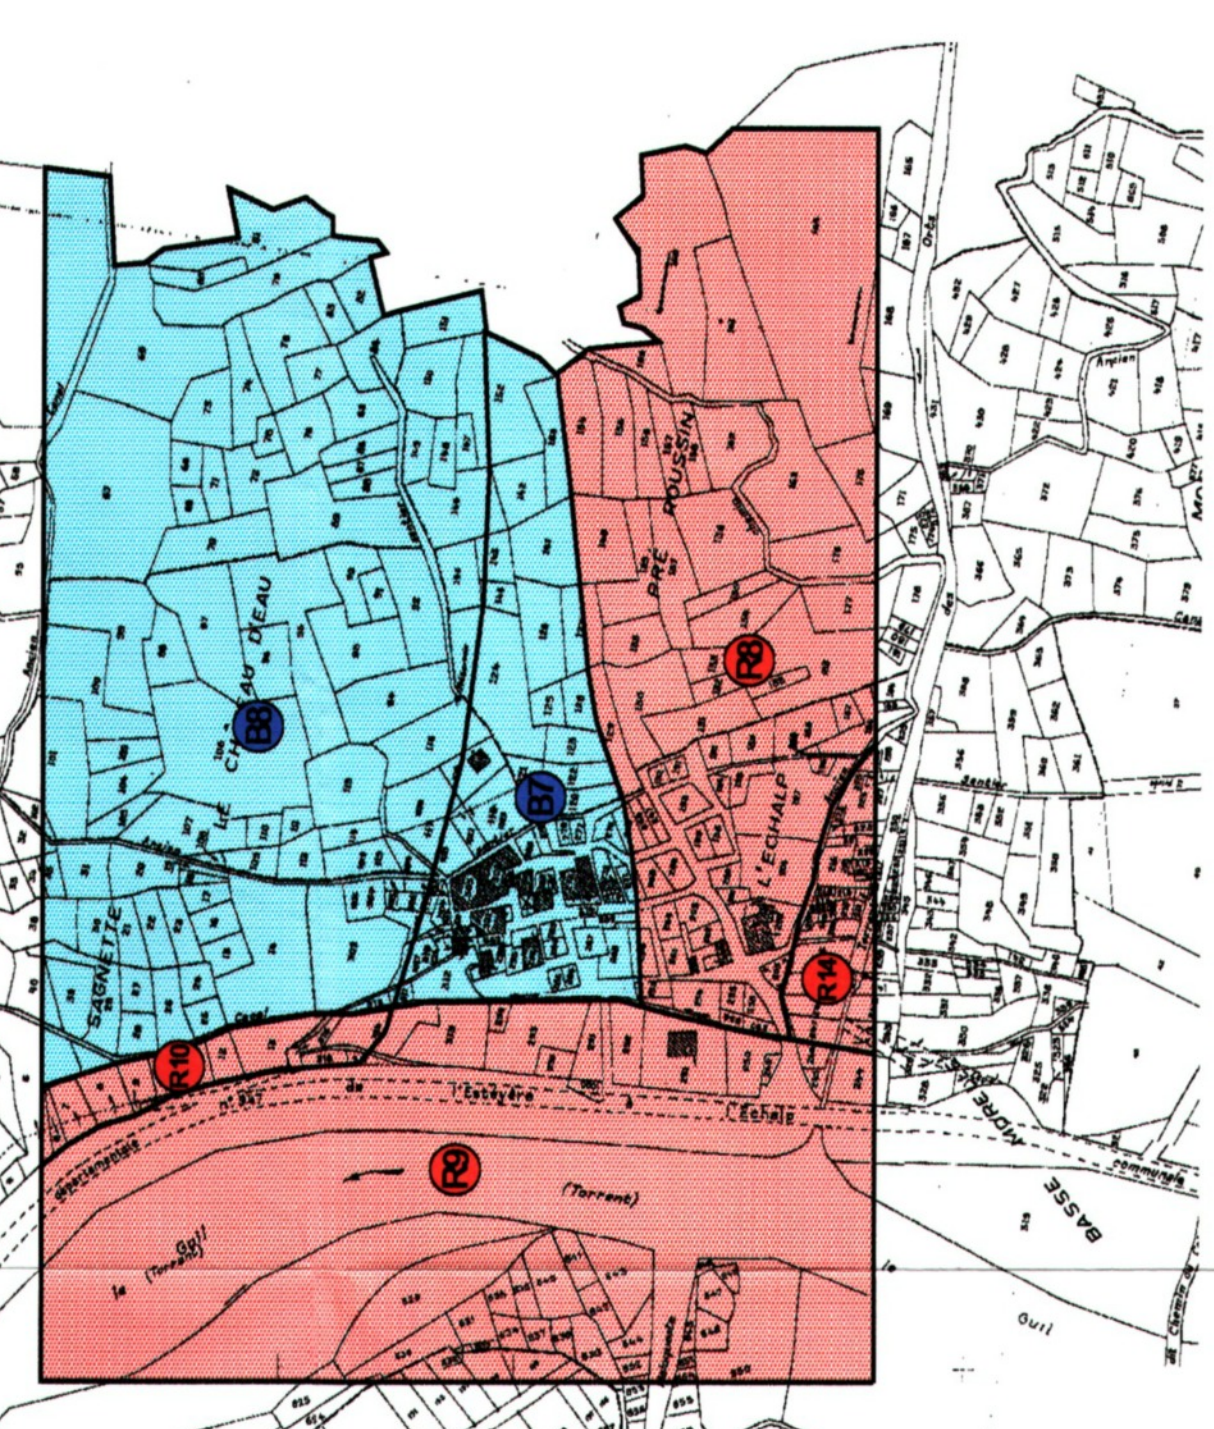

COMMUNE DE RISTOLAS

P.P.R.

PLAN DE PREVENTION DES RISQUES NATURELS PREVISIBLES

ZONAGE REGLEMENTAIRE

SERVICE INSTRUCTEUR :
DIRECTION DEPARTEMENTALE DE L'EQUIPEMENT

SERVICE DEPARTEMENTAL DE
REALISATION : DES TERRAINS EN MONTAGNE
OFFICE NATIONAL DES FORETS
Avril 2006

Edelle : 1:5000

DU PREYNAS

LOQUESTE